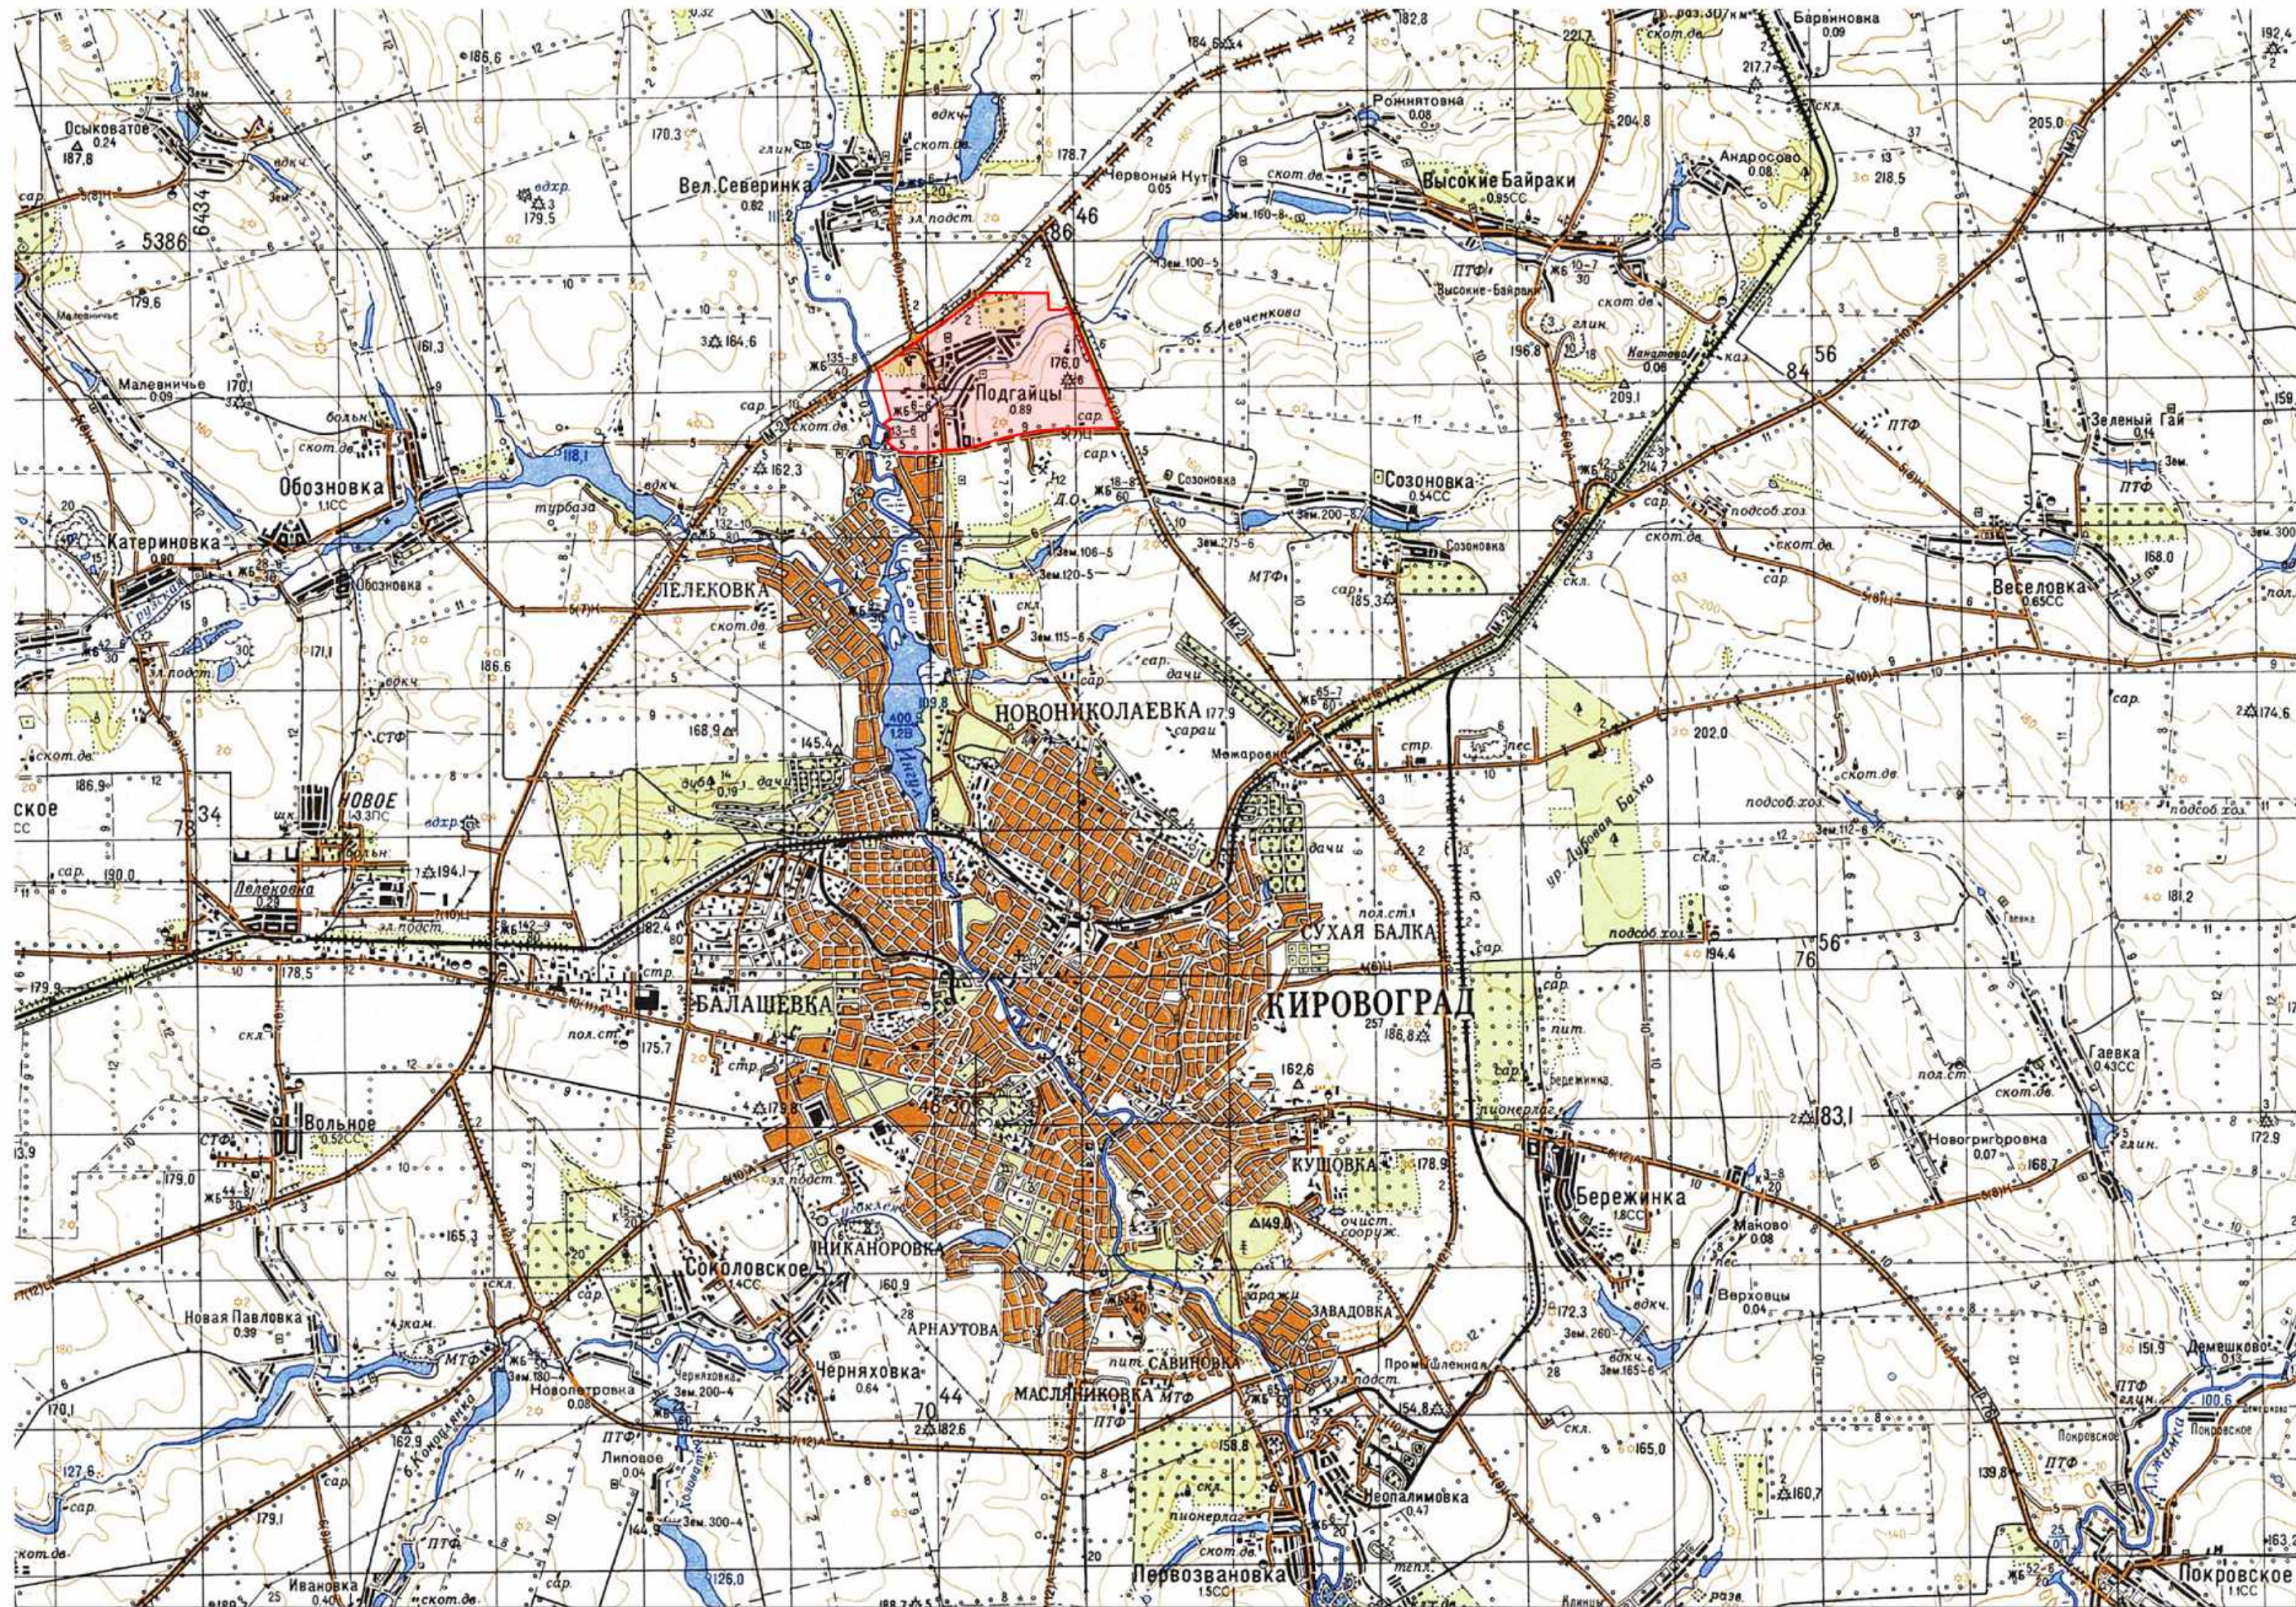

# Село Підгайці Кропивницького району Кіровоградської області

## Схема розташування населеного пункту в системі розселення

Умовні позначення

Територія внесення змін до генерального плану населеного пункту

110.1.2024-МД-2

						Великосеверинівська сільська рада Кропивницького району Кіровоградської області		
Зм.	Кіл.	Арк.	Надок.	Підпис	Дата	Оновлення та внесення змін до генерального плану села Підгайці Кропивницького району Кіровоградської області		
ГАП		Сухопарова				Стадія	Аркуш	Аркушів
Розробив		Сухопарова				п	2	6
Директор		Бойко				Приватне підприємство "І-Експерт-Сервіс"		