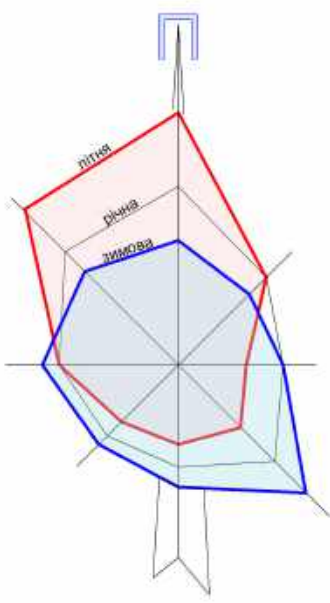

# Село Підгайці Кропивницького району Кіровоградської області

## Схема розташування населеного пункту в системі розселення

Умовні позначення

Територія внесення змін до генерального плану населеного пункту

110.1.2024-МД-2

						Великосеверинівська сільська рада Кропивницького району Кіровоградської області		
Зм.	Кіл.	Арк.	Надок.	Підпис	Дата	Оновлення та внесення змін до генерального плану села Підгайці Кропивницького району Кіровоградської області		
ГАП		Сухопарова				Стадія	Аркуш	Аркушів
Розробив		Сухопарова				п	2	6
Директор		Бойко				Приватне підприємство "І-Експерт-Сервіс"		